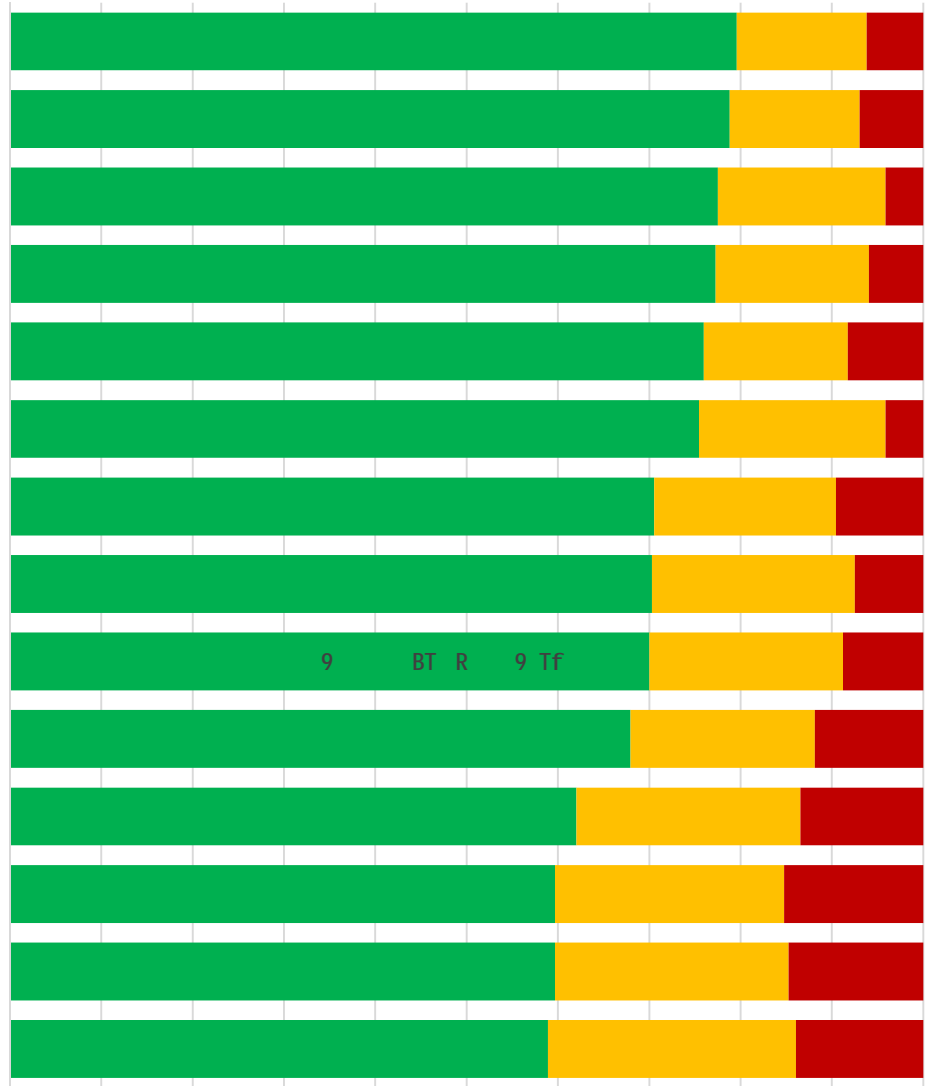

Senior Survey

e u

9 BT R 9 TF

J

9

•

	32	8%
--	----	----