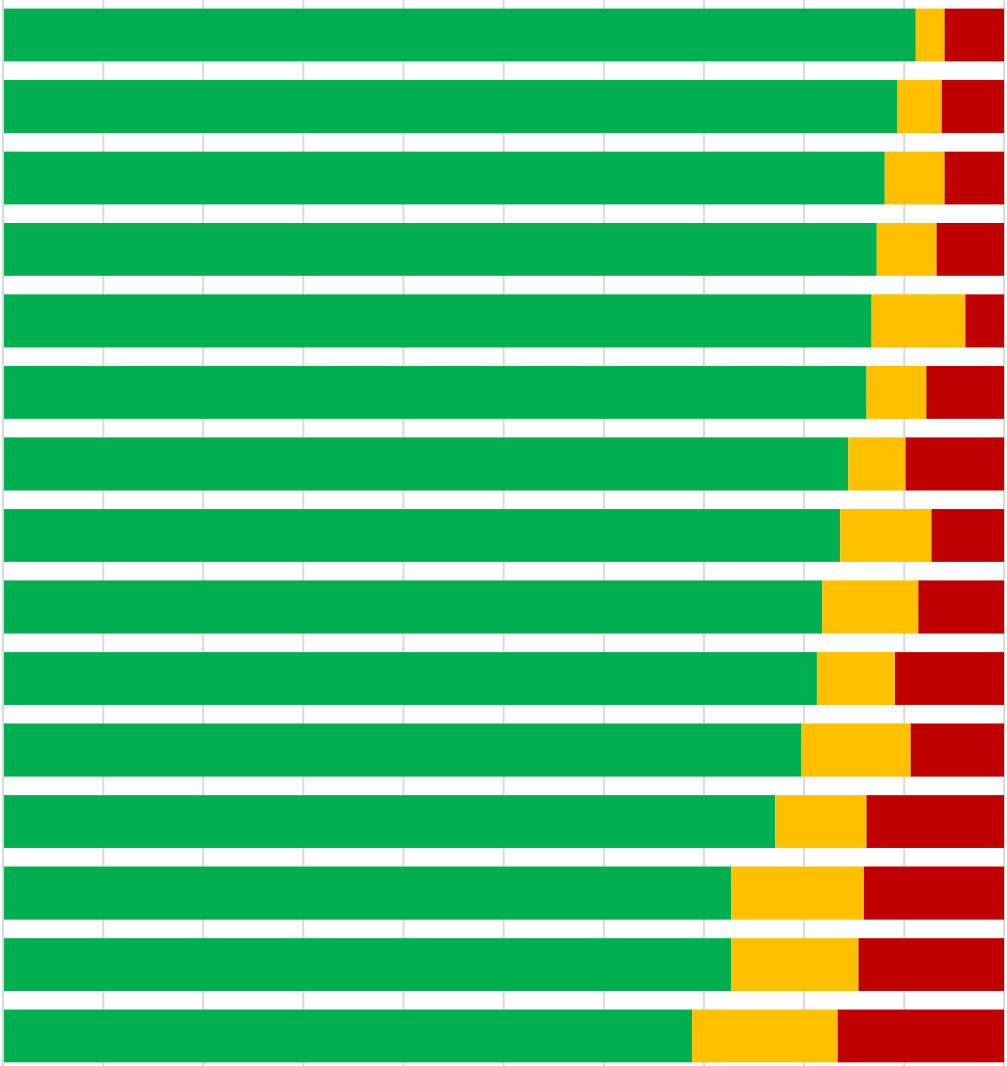

Senior Survey

e u

9 BT R 9 TF

J

9

•

	32	8%
--	----	----